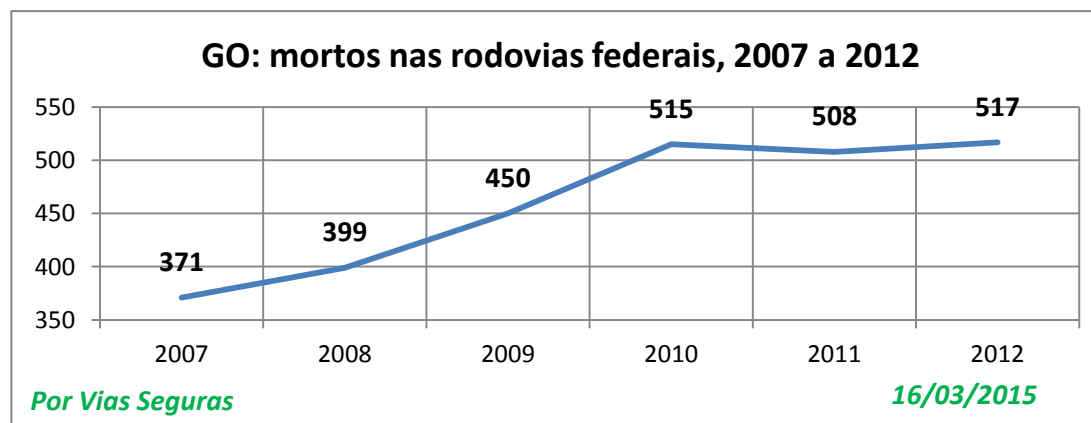

Acidentes de trânsito nas rodovias federais

Goiás

Mortos por rodovia e por ano

(Fonte: DPRF, dados abertos 15/02/2015)

Rodovia	Extensão	GO: mortos nas rodovias federais, 2007 a 2012							2013 (1/2)	Total geral	Id/km	id/km/ano
		2007	2008	2009	2010	2011	2012					
020-GO	252,5	14	32	43	54	73	44	16	276	1,09	0,17	
040-GO	157,3	39	31	57	55	47	51	17	297	1,89	0,29	
050-GO	314,2	14	19	32	19	34	30	5	153	0,49	0,07	
060-GO	614	89	72	70	117	65	90	27	530	0,86	0,13	
070-GO	475,6	18	21	16	28	39	58	22	202	0,42	0,07	
080-GO	411,4	13	3	11	23	16	15	12	93	0,23	0,03	
153-GO	703,6	110	139	158	160	154	146	72	939	1,33	0,21	
158-GO	441,3	16	19	20	10	14	12	5	96	0,22	0,03	
251-GO	455,9	8	1	2	0	0	5	2	18	0,04	0,01	
364-GO	387,5	24	36	26	18	26	19	17	166	0,43	0,07	
414-GO	438,8	22	19	4	22	27	24	16	134	0,31	0,05	
452-GO	203,8	4	7	11	9	13	23	17	84	0,41	0,06	
Total	4855,9	371	399	450	515	508	517	228	2988	0,62	0,09	

(Extensão das rodovias: dados do SNV 2013 publicado pelo DNIT, página 280)

**POR VIAS SEGURAS****16/03/2015**